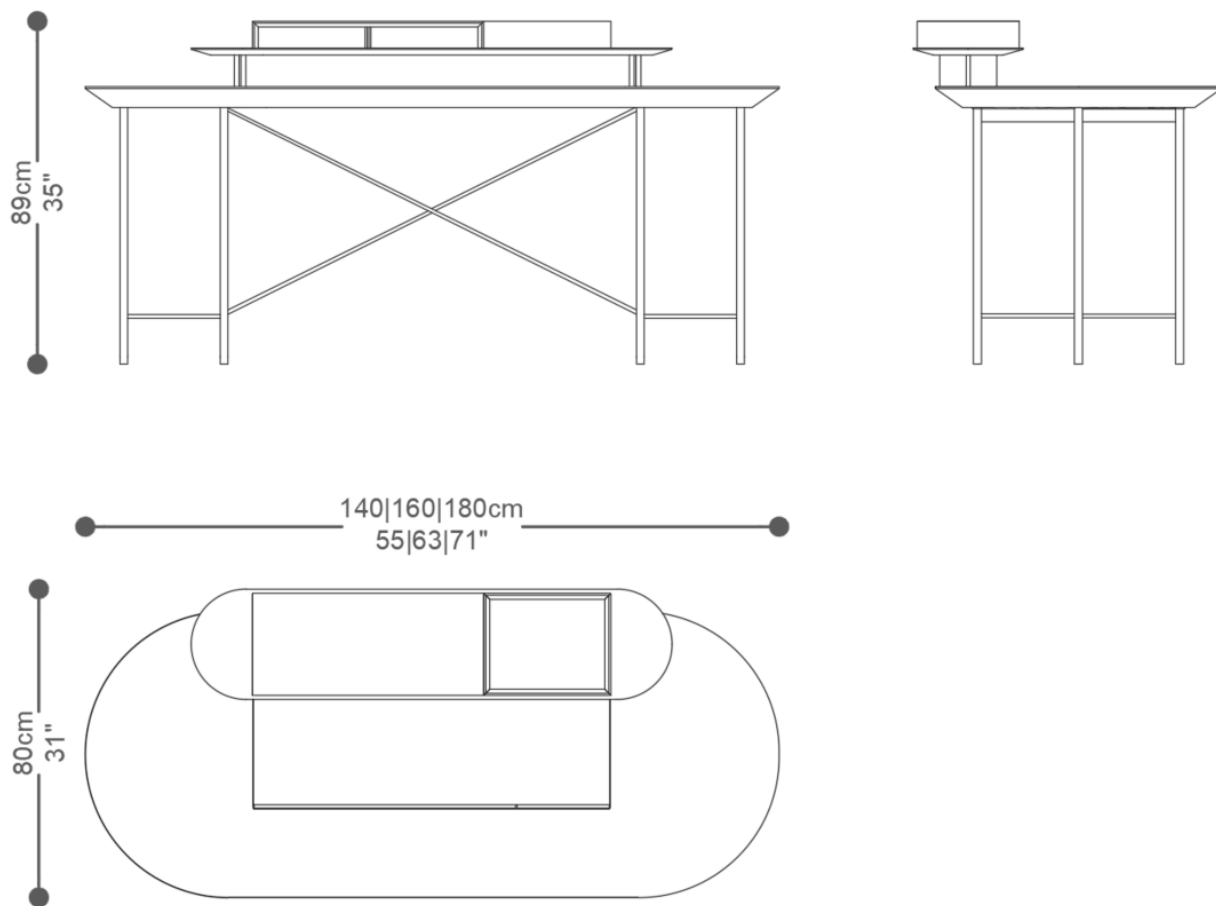

GARANTIA: 1 ano

EMBALAGEM: O produto é embalado em papelão, com bordas e cantos protegidos com cantoneiras de polietileno e envolto em filme plástico.

ESCRIVANINHA
COSME

BRETON

Diferenciais:

- Medida mínima de 140cm / medida máxima de 180cm

ESCRIVANINHA
COSME

BRETON

 Tampo e prateleira em MDF, com acabamento em revestimento de lâmina de madeira ou laqueado.

Estrutura em inox, nas opções escovado, polido, laca ou verniz.

Medidas podem apresentar leves variações. Nos reservamos o direito de efetuar essas alterações em consulta prévia.