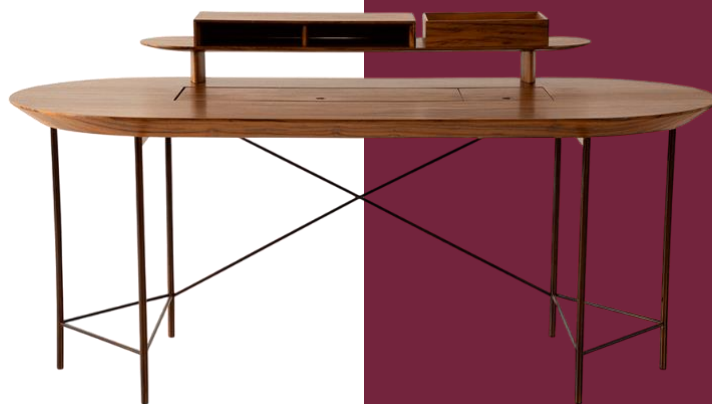

BRETON

ESCRIVANINHA

COSME

COLEÇÃO BRASIL

POR:
Diogo Giacomo

ESCRIVANINHA
COSME

BRETON

ESCRIVANINHA COSME

GARANTIA: 1 ano

EMBALAGEM: O produto é embalado em papelão, com bordas e cantos protegidos com cantoneiras de polietileno e envolto em filme plástico.

ESCRIVANINHA
COSME

BRETON

Diferenciais:

- Medida mínima de 140cm / medida máxima de 180cm

ESCRIVANINHA
COSME

BRETON

 Tampo e prateleira em MDF, com acabamento em revestimento de lâmina de madeira ou laqueado.

Estrutura em inox, nas opções escovado, polido, laca ou verniz.

Medidas podem apresentar leves variações. Nos reservamos o direito de efetuar essas alterações em consulta prévia.